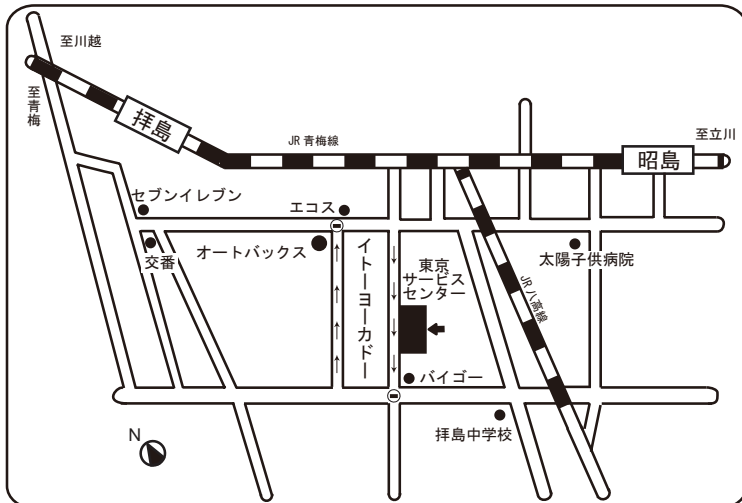

◎本社・東京支店

東京支店 TEL03-3398-8193(代)
 本社総務部 TEL03-3398-8270
 APE TEL03-3398-8932

〒166-0015
 東京都杉並区成田東5-17-13 ハーモナイズビル

◎東京サービスセンター

〒196-0003
 TEL042-500-8800(代) 東京都昭島市松原町2-12-11

◎西日本サービスセンター

〒812-0031 福岡県福岡市博多区沖浜町11-10
 TEL092-282-0731(代) サンイースト福岡 3F