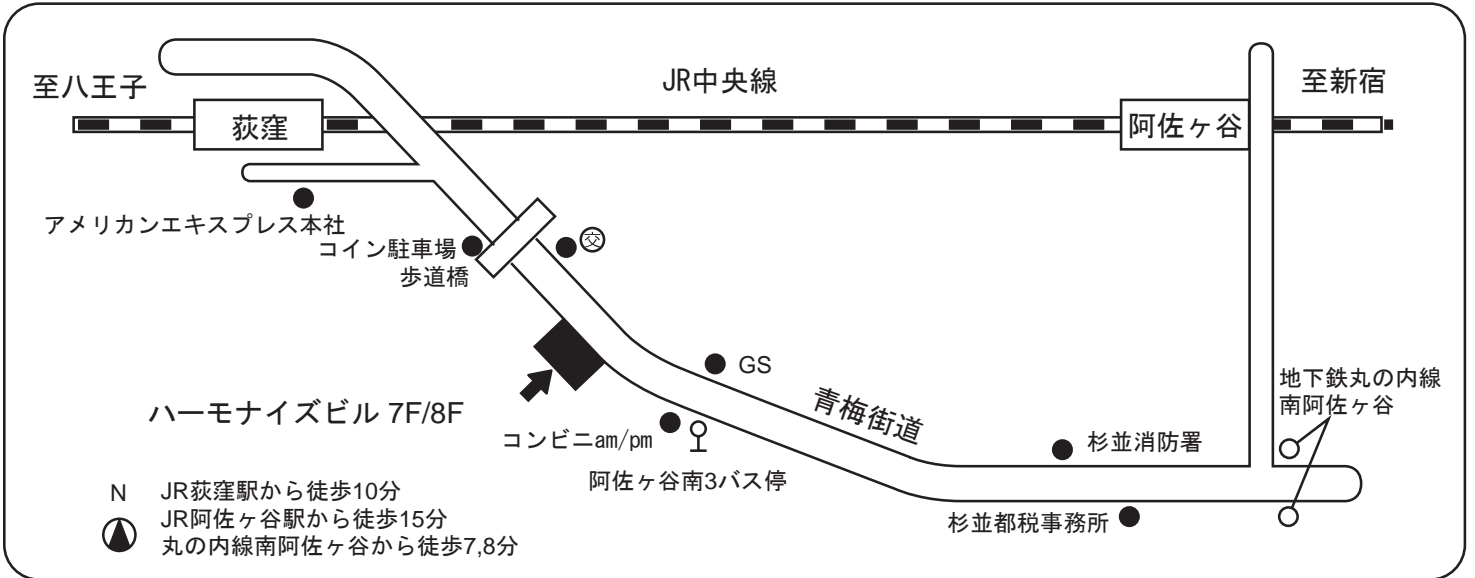

◎本社・東京支店

東京支店 TEL03-3398-8193(代)
 本社総務部 TEL03-3398-8270
 APE TEL03-3398-8932

〒166-0015
 東京都杉並区成田東5-17-13 ハーモナイズビル

◎東京サービスセンター

〒196-0003
 TEL042-500-8800(代) 東京都昭島市松原町2-12-11

◎西日本サービスセンター

〒812-0031 福岡県福岡市博多区沖浜町11-10
 TEL092-282-0731(代) サンイースト福岡 3F